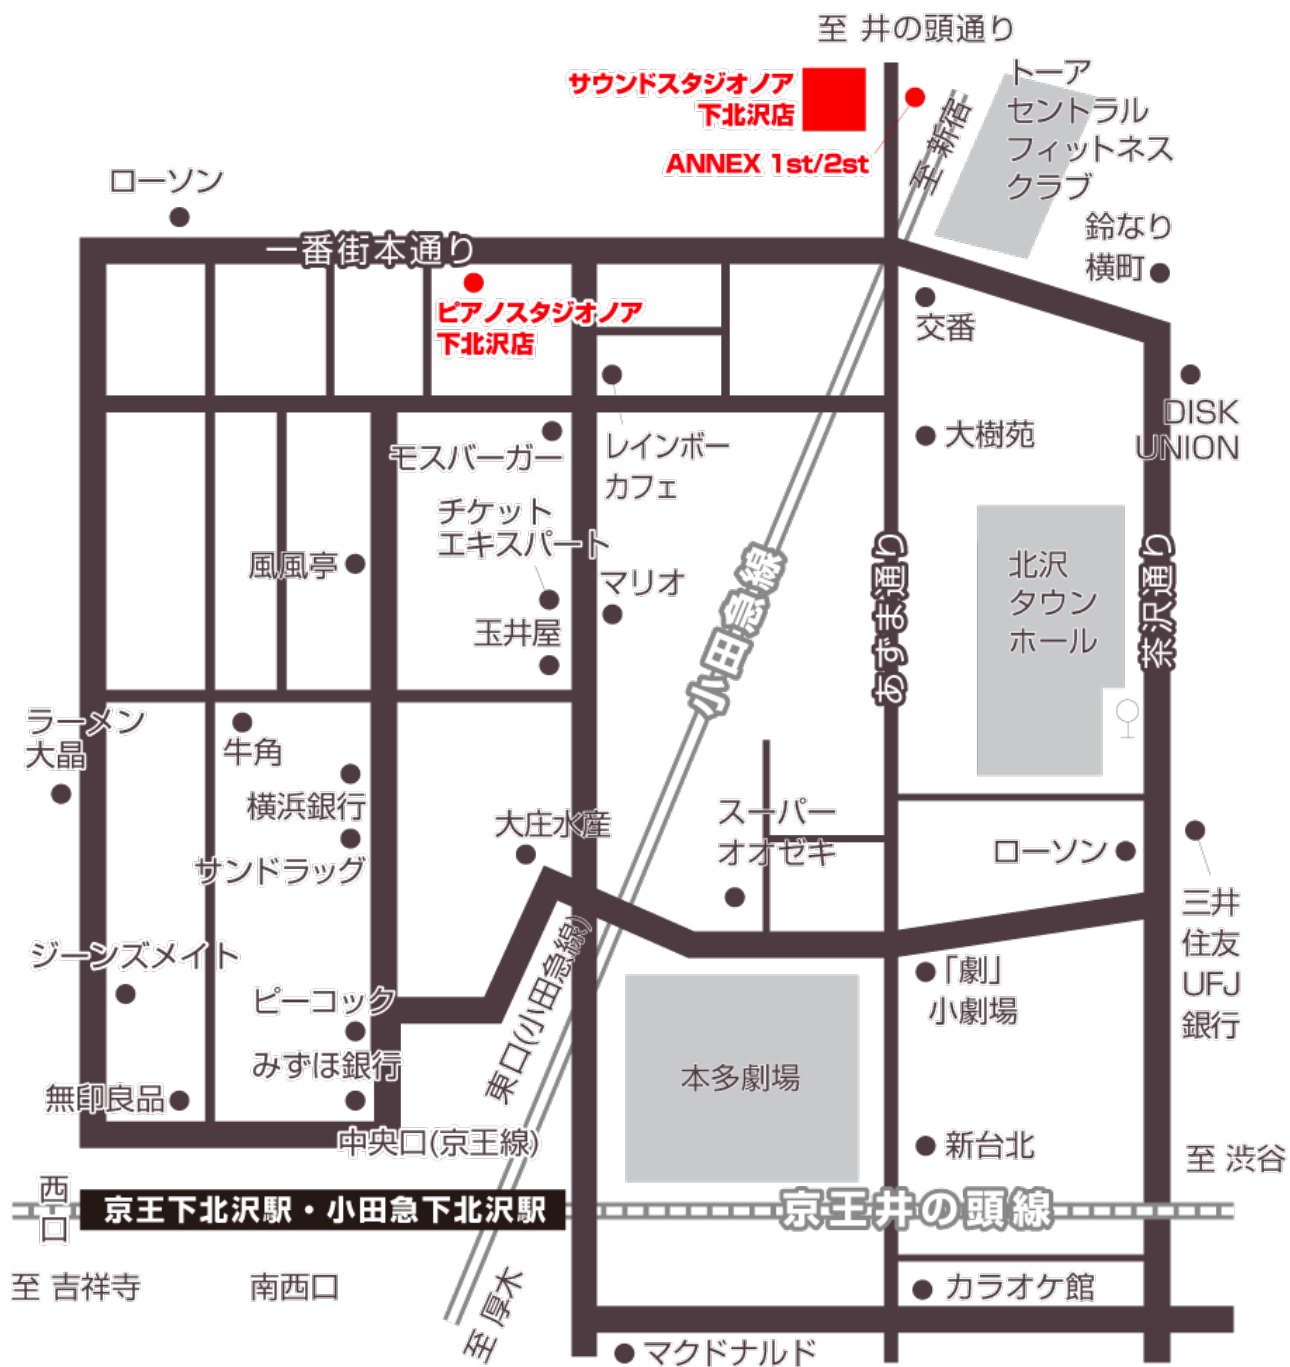

(2020年7月)

・使用スタジオ地図（プライベートレッスン）

ピアノスタジオノア下北沢店（京王井の頭線・小田急線下北沢駅中央口を出て徒歩3分）
東京都世田谷区北沢2丁目34-8 03-5738-0212

サウンドスタジオノア下北沢店（京王井の頭線・小田急線下北沢駅中央口を出て徒歩4分）
東京都世田谷区北沢3丁目20-17 03-3466-0058

・MAYRA ボーカルレッスンオフィス地図（ワークショップ）